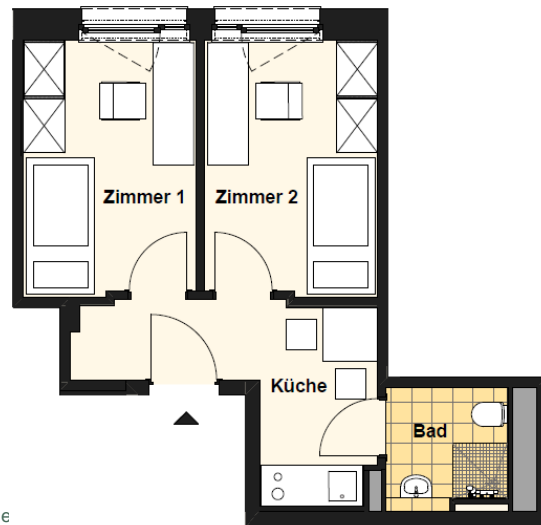

*Nebenkosten gem. 2. BetrKV sowie Stromkosten in der Gesamtmiete enthalten. Internet- sowie Rundfunkgebühren nicht enthalten.

Studierendenapartments! Neubau!

Am Tierpark 44, 10319 Berlin Lichtenberg

Einzel- und Doppelapartments sowie WG-Zimmer ab 440,00 €/mtl. alles inklusive*!
Grundrissvarianten

Typ Doppelapartment 2

Dreier Apartment zur Nutzung als WG mit Einzelzimmervermietung und gemeinsamer Nutzung von Bad und Küche

Gesamtfläche:	ca. 30 – 34 m²
Gesamtmiete* Zi 1	440,00 €/mtl.
Gesamtmiete* Zi 2	440,00 €/mtl.
Endreinigungspauschale je Zimmer	70,00 €/einmalig
Kaution = 2x Gesamtmiete je Zimmer:	880,00 €
Mietdauer:	min. 12 Monate max. 42 Monate