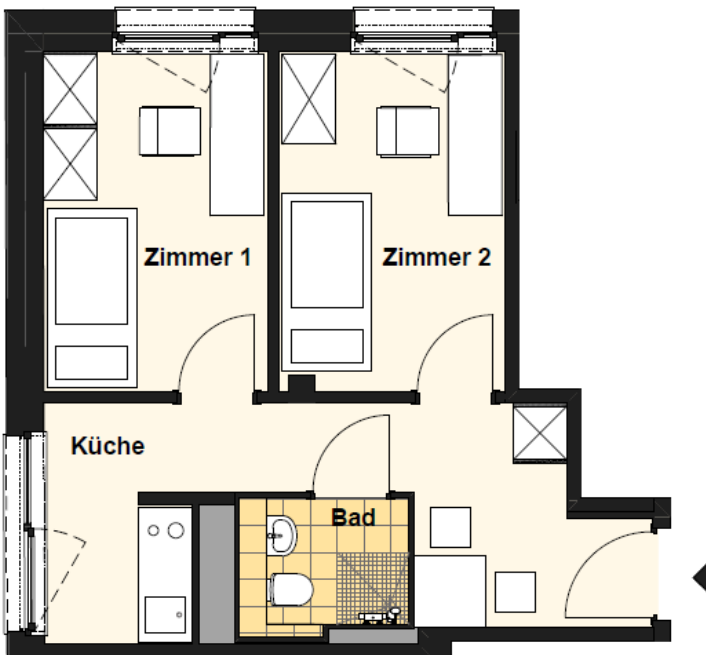

Studierendenapartments! Neubau!

Am Tierpark 44, 10319 Berlin Lichtenberg

Einzel- und Doppelapartments sowie WG-Zimmer ab 440,00 €/mtl. alles inklusive*!

Grundrissvarianten

Typ Einzelapartment

Einzelapartment zur exklusiven Alleinnutzung

Gesamtfläche ca. 16 - 20 m²
Gesamtmiete* 520,00 €

Kautions = 2x Gesamtmiete* 1.040,00 €

Endreinigungspauschale 100,00 €/einmalig

Mietdauer min. 12 Monate max. 42 Monate

Typ Doppelapartment 1

Doppelapartment zur Nutzung als WG mit Einzelzimmervermietung und gemeinsamer Nutzung von Bad und Küche