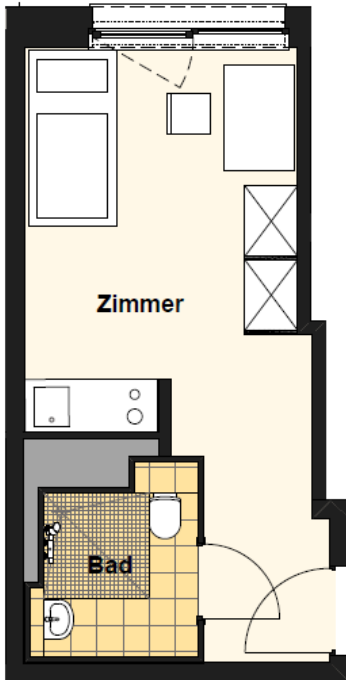

Studierendenapartments! Neubau!

Am Tierpark 44, 10319 Berlin Lichtenberg

Einzel- und Doppelapartments sowie WG-Zimmer ab 440,00 €/mtl. alles inklusive*!

Grundrissvarianten

Typ Einzelapartment

Einzelapartment zur exklusiven Alleinnutzung