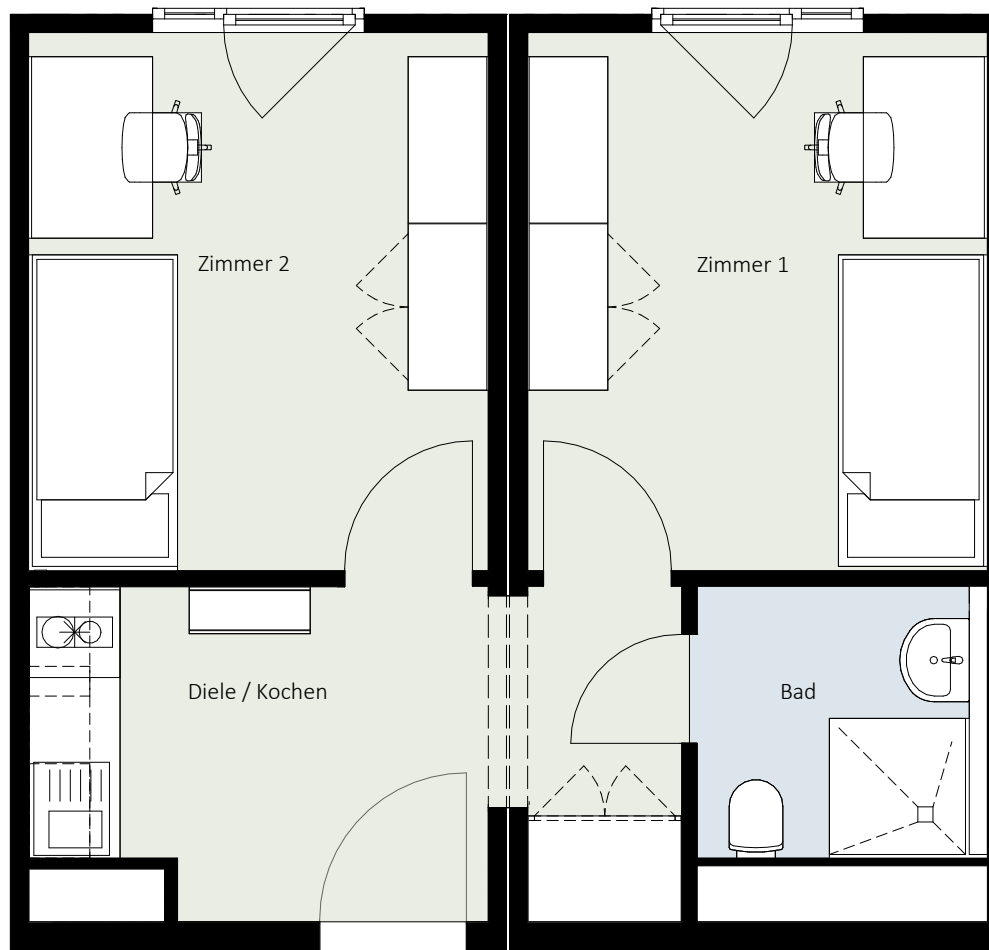

Zimmer im Doppelapartment Typ 1:

Doppelapartment:

Doppelapartment zur Nutzung als WG mit Einzelzimmervermietung und gemeinsamer Nutzung von Bad und Küche

| | |
|--------------|-----------------------|
| Gesamtfläche | ca. 35 m ² |
| Zimmer 1 | ca. 11 m ² |
| Zimmer 2 | ca. 11 m ² |
| Diele/Kochen | ca. 9 m ² |
| Bad | ca. 4 m ² |