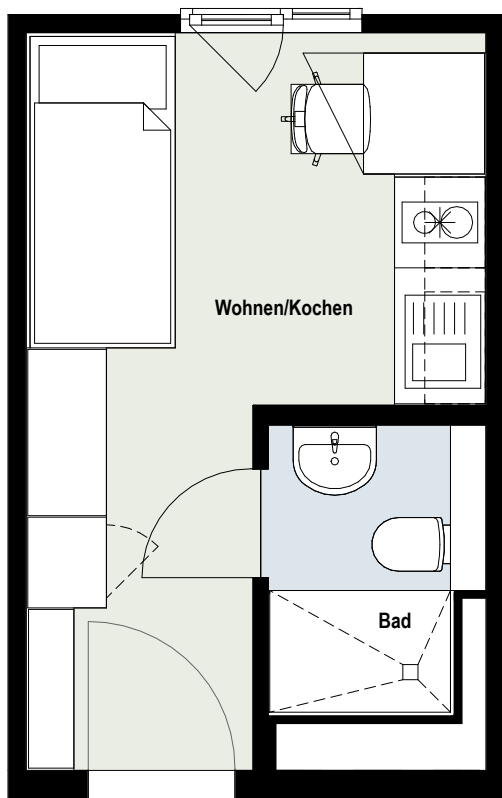

Einzelapartment Typ 1(DG):

Einzelapartment zur exklusiven Alleinnutzung

Gesamtfläche	ca. 14 m <sup>2</sup>
Wohnen/Kochen	ca. 11 m <sup>2</sup>
Bad	ca. 3 m <sup>2</sup>