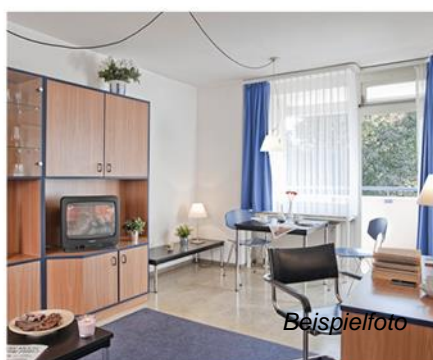

WOHNSINNIG RELAXT

Wohnen auf Zeit.

Maulbeerallee 22 in Berlin-Spandau

Ein-Zimmer-Apartments

berlinovo
Apartment

Lage & Anbindung

Das Apartmenthaus liegt im Bezirk Spandau und ist über die Heerstraße (B5) und den Magistratsweg gut zu erreichen. Mit der U-Bahn (U7) fahren Sie bis zum Rathaus Spandau. Von dort sind es noch ca. 13 Minuten mit dem Bus (Linien 131/137). Gute Einkaufsmöglichkeiten gibt es in einer nahe gelegenen Einkaufspassage. Zum Shoppen laden auf dem Heimweg zum Apartmenthaus die Spandauer Arkaden ein. Joggen und Ballspielen können Sie auf dem nahe gelegenen Sportplatz. Empfehlenswert ist auch ein Besuch in der Spandauer Altstadt mit vielen Geschäften und Lokalen sowie der berühmten Zitadelle mit interessanten Ausstellungen zur Geschichte Berlins.

Ausstattung

Unsere Ein-Zimmer-Apartments in der Maulbeerallee sind ca. 31 m² groß. Sie haben einen Flur mit Einbauschränke und eine separate Küche mit Fenster. Im Wohn-/Schlafraum steht bereits ein Fernsehgerät. Das Bad ist mit einer Dusche oder Badewanne ausgestattet. Alle Apartments haben einen Balkon. Optional können Sie ein Hausratpaket anmieten mit TV, Geschirr, Kochtopf, Kaffeemaschine usw.