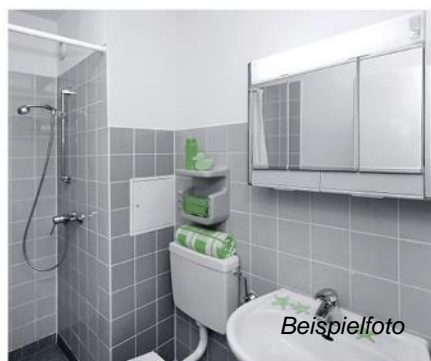

WOHNSINNICG RELAXT

Wohnen auf Zeit.

Ringslebenstraße 2 in Berlin-Neukölln

Berlins grünes Umland direkt
vor der Haustür

berlinovo
Apartment

Lage & Anbindung

Das Apartmenthaus liegt im Süden Berlins, im Stadtteil Rudow. Leicht und bequem kommen Sie mit öffentlichen Verkehrsmitteln in die Innenstadt. Bis zum U-Bahnhof Lipschitzallee sind es nur drei Minuten Fußweg. Mit der U7 fahren Sie dann bis in die Berliner City. Auch den Flughafen Berlin-Schönefeld erreichen Sie ganz bequem. Zum Einkaufsbummel erwarten Sie die Gropius Passagen am U-Bahnhof Johannisthaler Chaussee, der nur eine Station entfernt ist. Nach dem Einkauf können Sie dort auch im Kino entspannen. Restaurants finden Sie in unmittelbarer Nähe des Apartmenthauses.

Ausstattung

Genießen Sie den wunderschönen Ausblick ins Grüne vor allem aus den oberen Etagen unseres Apartmenthauses! Die 1-Zimmer-Apartments sind funktionell eingerichtet und haben alle einen Balkon. Zum Wohnbereich gehören eine Arbeitsecke mit Schreibtisch sowie Einbauschränke und Regale. Eine kleine Küche sowie ein Bad mit Dusche vervollständigen das Apartment. Fernsehgerät, Staubsauger, Geschirr und Kaffeemaschine sind bereits in jedem Apartment vorhanden.

Unser Service

- **Einzug zu jeder Tages- und Nachtzeit** nach Absprache mit dem Hausmeister über Schlüsseltresor
- **PKW-Parkplätze**
- **Waschcenter** mit Waschmaschinen und Trocknern
- **Tennisplatz** und Übungswand für Freizeitsport
- **Klubraum**

Auf Wunsch vereinbaren wir mit Ihnen gern folgende Leistungen:

- **Reinigung des Apartments**
- **Bereitstellung** und Wechsel von Handtüchern und Bettwäsche

Fragen Sie unseren Hausmeister vor Ort. Er hilft Ihnen gern weiter.
Herzlich willkommen!

Beratung & Vermietung

Hallesches Ufer 74 – 76
10963 Berlin

Tel.: +49 30 25441-333

Fax: +49 30 25441-3139

E-Mail: apartment@berlinovo.de

www.berlinovo.de